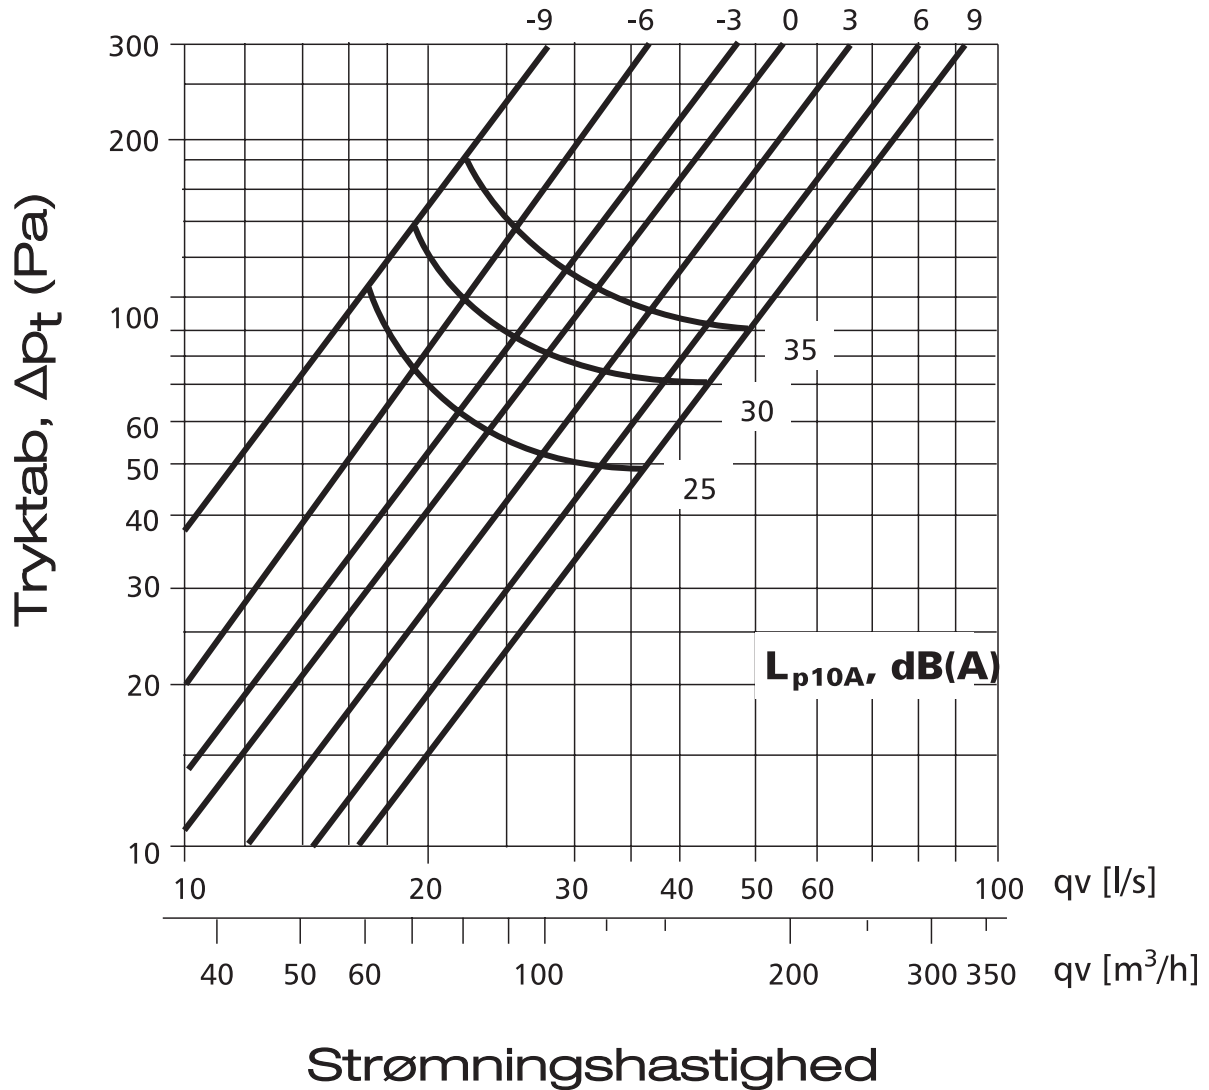

# Tryktabskurver DKU Udsugningsventil

Udsugningsventil Ø100 mm

Ventil lukkedybde (mm)

# Tryktabskurver DKU Udsugningsventil

Udsugningsventil Ø125 mm

Ventil lukkedybde (mm)

# Tryktabskurver DKU Udsugningsventil

Udsugningsventil Ø160 mm

Ventil lukkedybde (mm)