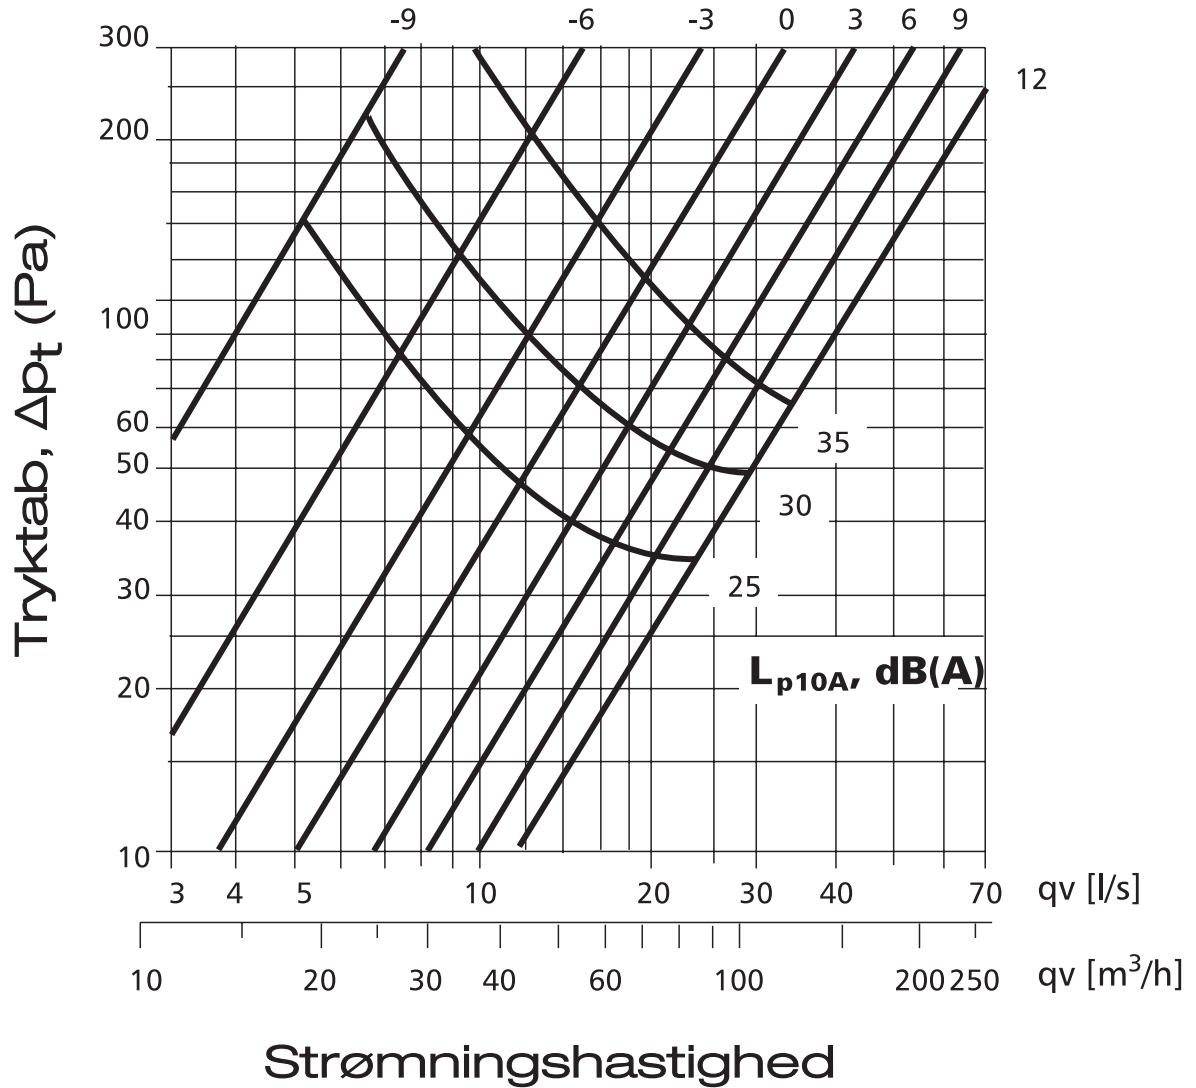

# Tryktabskurver DKU Udsugningsventil

Udsugningsventil Ø100 mm

Ventil lukkedybde (mm)

# Tryktabskurver DKU Udsugningsventil

Udsugningsventil Ø125 mm

Ventil lukkedybde (mm)

# Tryktabskurver DKU Udsugningsventil

Udsugningsventil Ø160 mm

Ventil lukkedybde (mm)